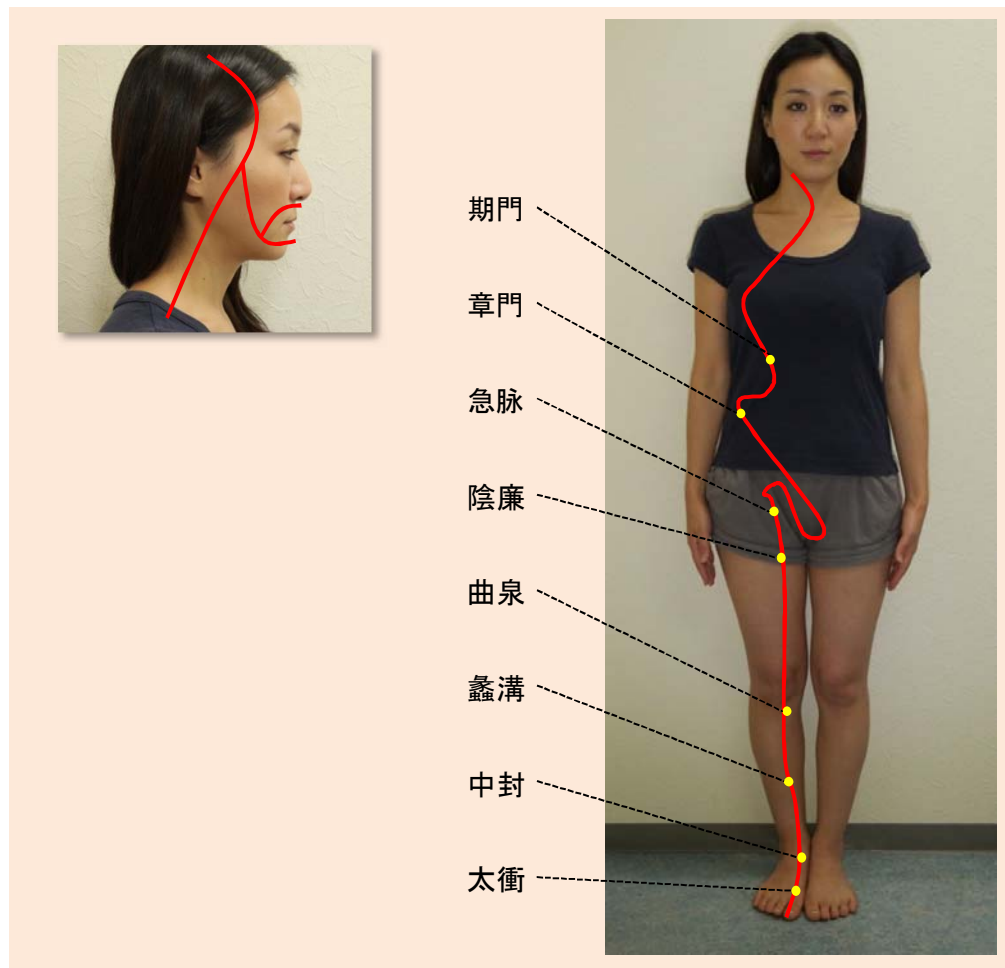

■ 経絡 ■

足 / 厥陰肝経

厥陰肝経は、体内では肝に属し、胆に絡む。また、肺、胃、腎および脳などに関係する。体表では足背内側、下肢内側の真ん中、腹部の側面を走り、肋骨弓のあたりに至る。

イスクラ接骨院・鍼灸指圧治療院  
〈 各種保険取扱 労災・生保指定 〉

〒212-0016 神奈川県川崎市幸区南幸町3-55  
【最寄駅】 JR川崎駅/JR南部線 尻手駅

鍼灸院・接骨院・指圧・マッサージ  
TEL : 044-533-5366 FAX : 044-533-5789