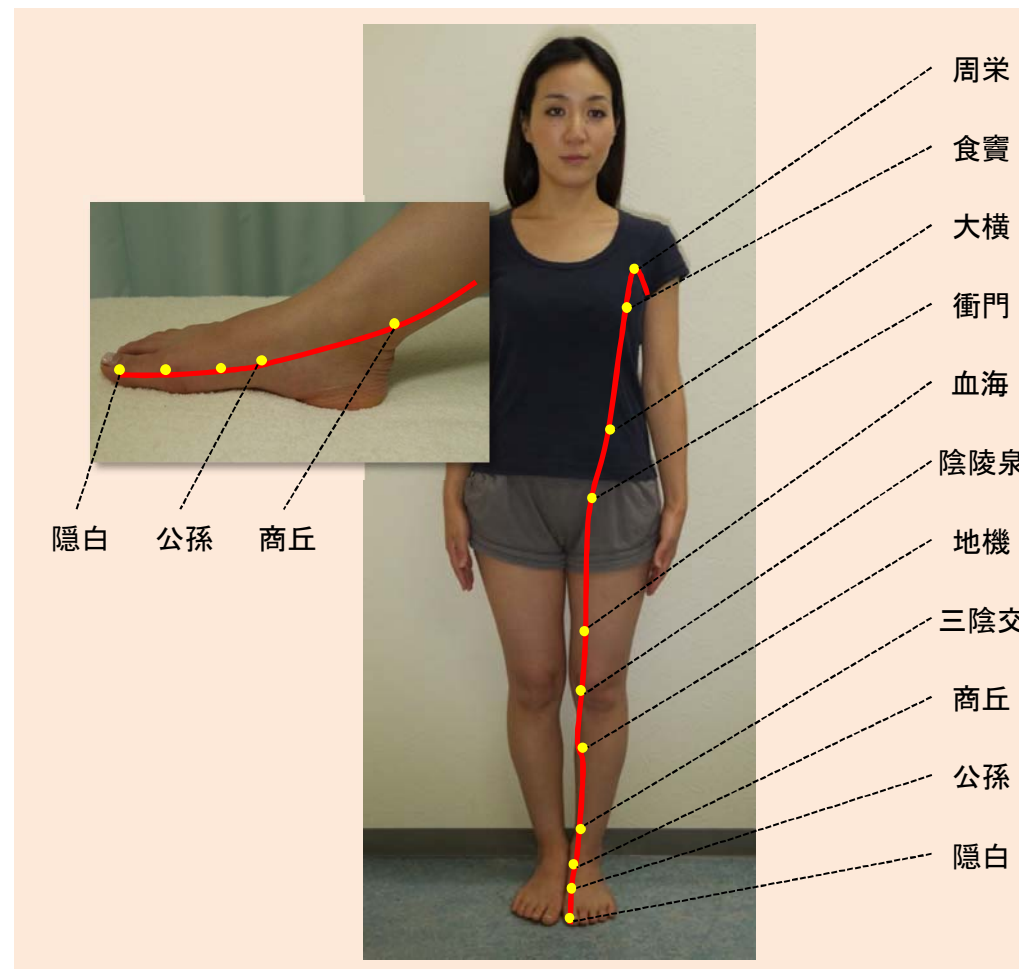

■ 経絡 ■

足 / 太陰脾経

太陰脾経は、体内では脾に属し、胃に絡む。また、心、肺、および大腸、小腸と直接に関係する。体表では、下肢内側の前縁、体幹の前面を走り、胸部側面の第6肋骨間に至る。

イスクラ接骨院・鍼灸指圧治療院
〈 各種保険取扱 労災・生保指定 〉

〒212-0016 神奈川県川崎市幸区南幸町3-55
【最寄駅】 JR川崎駅/JR南部線 尻手駅

鍼灸院・接骨院・指圧・マッサージ
TEL : 044-533-5366 FAX : 044-533-5789