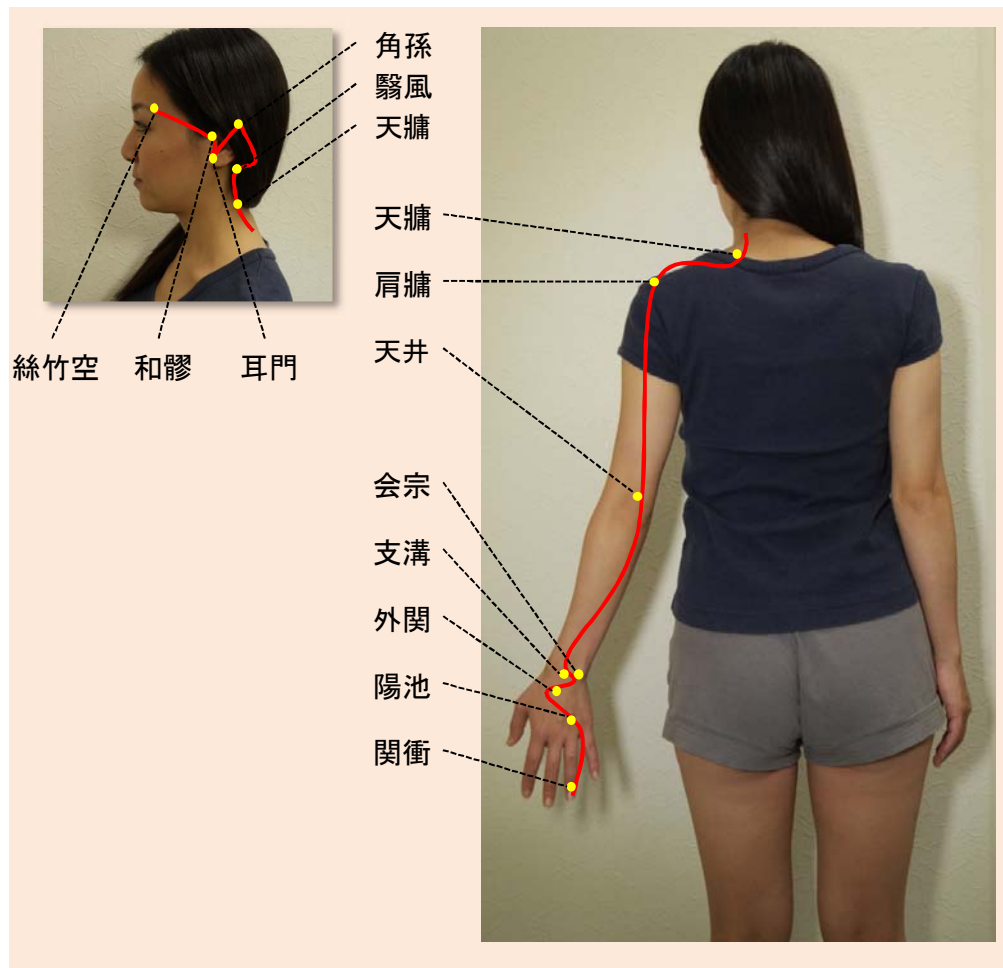

■ 経絡 ■

手 / 少陽三焦経

少陽三焦経は、体内では三焦に属し、心包に絡む。体表では、薬指、上肢後面の中央を走り、肩、頸部・側頭部を経て、顔面の外眼角に至る。

イスクラ接骨院・鍼灸指圧治療院
〈 各種保険取扱 労災・生保指定 〉

〒212-0016 神奈川県川崎市幸区南幸町3-55
【最寄駅】 JR川崎駅/JR南部線 尻手駅

鍼灸院・接骨院・指圧・マッサージ
TEL : 044-533-5366 FAX : 044-533-5789