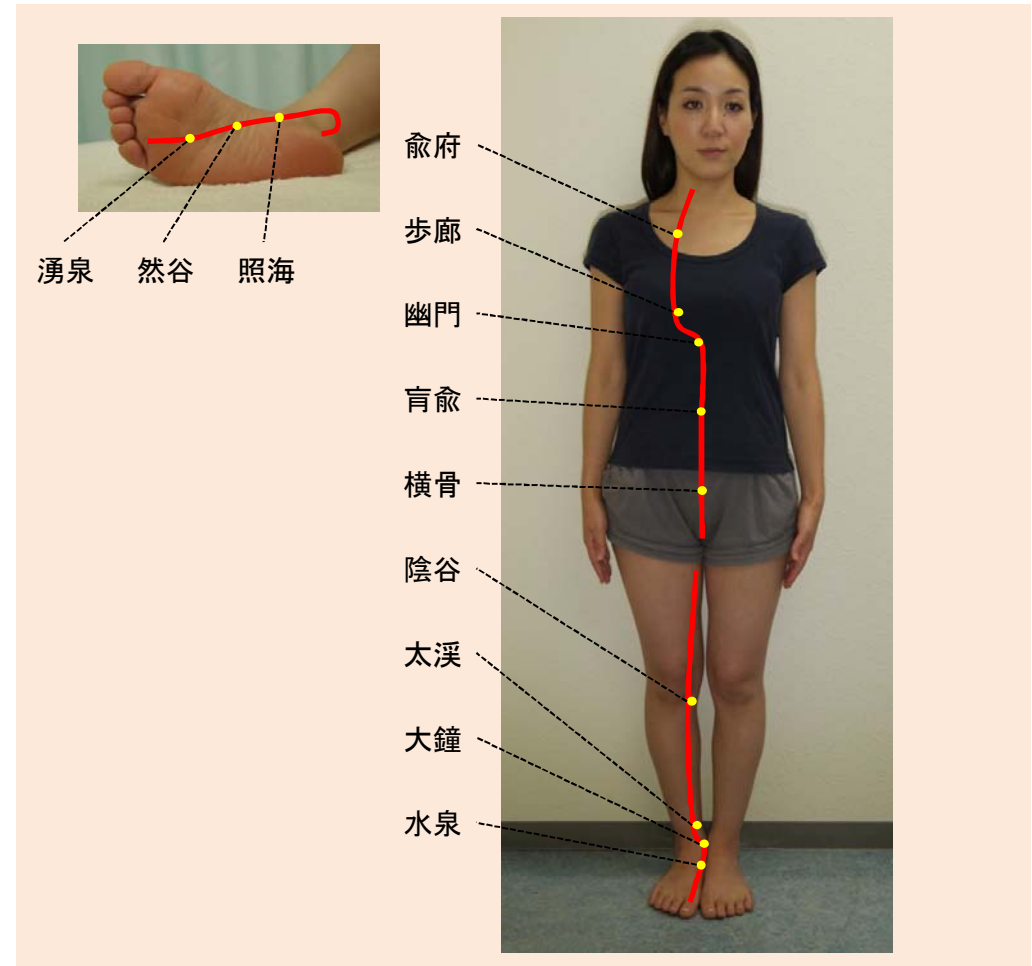

■ 経絡 ■

足 / 少陰腎経

少陰腎経は、体内では腎に属し膀胱に絡む。また、肝および肺、心と直接に関係する。体表では、足裏、下肢内側、体幹の前面を走り、鎖骨下縁に至る。

イスクラ接骨院・鍼灸指圧治療院  
〈 各種保険取扱 労災・生保指定 〉

〒212-0016 神奈川県川崎市幸区南幸町3-55  
【最寄駅】 JR川崎駅/JR南部線 尻手駅

鍼灸院・接骨院・指圧・マッサージ  
TEL : 044-533-5366 FAX : 044-533-5789